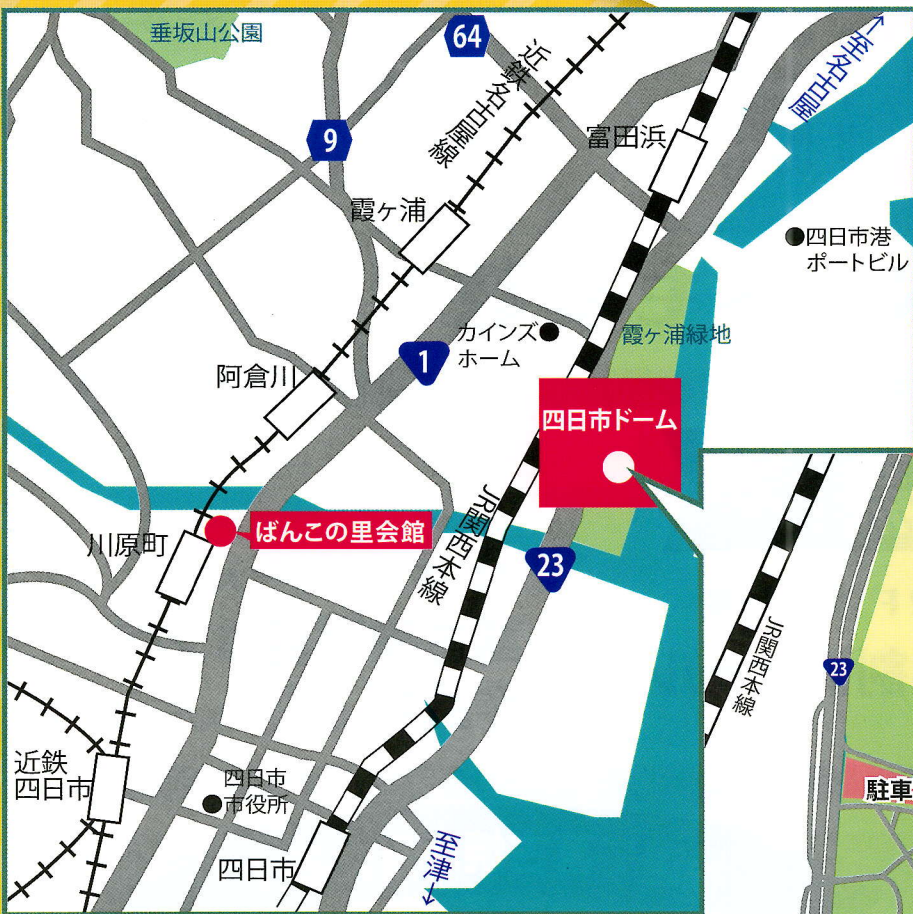

# 四日市ばんこ焼 陶器まつり

in 四日市ドーム

2023 5/20 土 ・ 5/21 日  
10:00 - 18:00      9:00 - 17:00

ばんこ焼キャラクター  
ポッターくん

四日市市マスコットキャラクター  
こにゅうどうくん

「お得」「楽しい」がいっぱい! 今年もドームに集合!!

会場のご案内

2022年「全日本高等学校チームダンス選手権大会」  
2部門で全国優勝の  
三重高等学校ダンス部が来る!

21日

四日市メリノール学院高等学校  
茶道部の呈茶コーナー (有料)

20土  
21日

近鉄四日市駅バス乗り場～  
無料シャトルバス運行

検温等、新型コロナウイルス対策にご協力下さい。

※ 開催に関する最新情報は、ばんこの里会館  
ホームページをご確認ください。

主催: 萬古陶磁器振興協同組合連合会 後援: 四日市市 協賛: 四日市商工会議所  
お問合せ: 萬古陶磁器卸商業協同組合 TEL: 059-331-3496 HP: www.bankonosato.jp